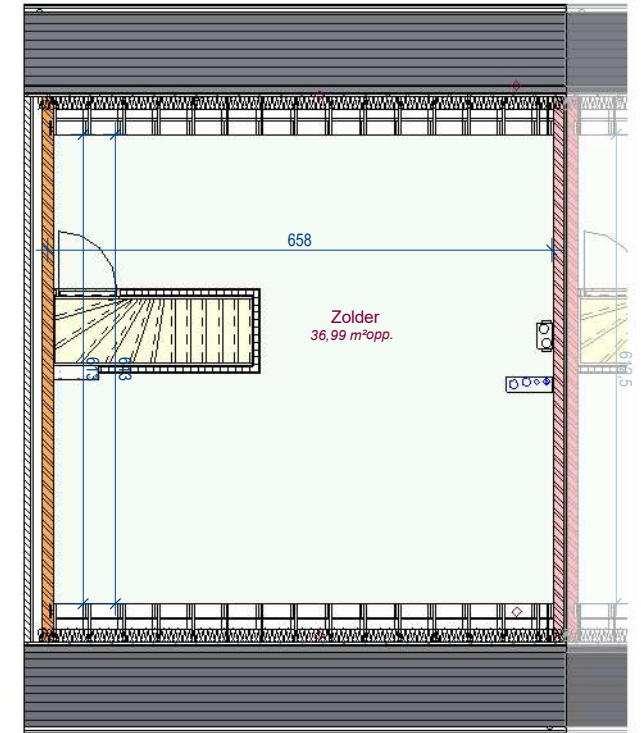

lot B13

gelijkvloers

lot B13

verdieping

lot B13

2e verdieping

voorgevel

achtergevel

zijgevel links

DOSSIER
dossier nr.: kuurne - Woonpark 1.1
plan : **gevels**
plan nr. : **lot_B13**

ONTWERP Kuurne Woonpark 1.1 - 24 woningen

LIGGING
Steenovenstraat
B-8520Kuurne

WONINGBUREAU
PAUL HUYZENTRUYT