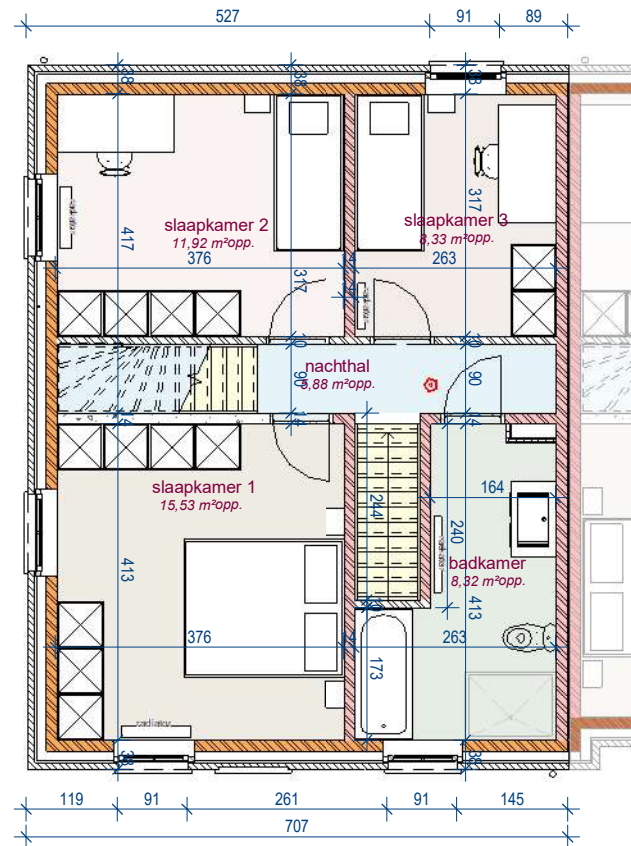

lot B13

gelijkvloers

lot B13

verdieping

lot B13

2e verdieping

voorgevel

achtergevel

zijgevel links

DOSSIER
dossier nr.: kuurne - Woonpark 1.1
plan : **gevels**
plan nr. : **lot_B13**

ONTWERP Kuurne Woonpark 1.1 - 24 woningen

LIGGING
Steenovenstraat
B-8520Kuurne

WONINGBUREAU
PAUL HUYZENTRUYT