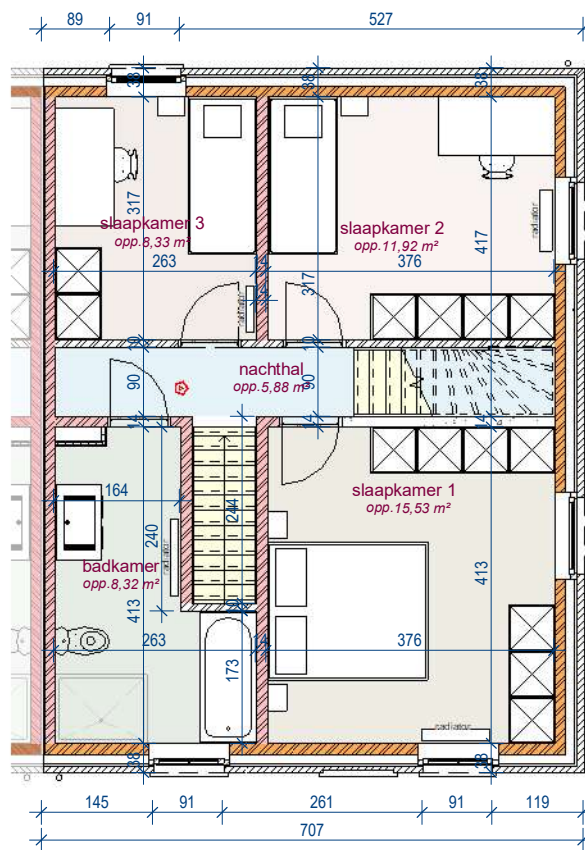

lot B4
gelijkvloers

lot B4
verdieping

lot B4
2e verdieping

voorgevel

achtergevel

zijgevel rechts

DOSSIER
dossier nr.: kuurne - Woonpark 1.1
plan : **gevels**
plan nr. : **lot_B4**

ONTWERP Kuurne Woonpark 1.1 - 24 woningen