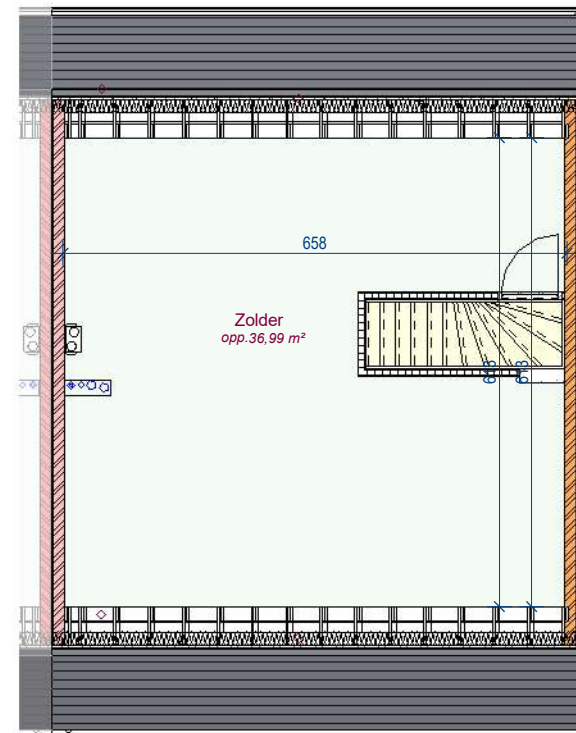

lot B4
gelijkvloers

lot B4
verdieping

lot B4
2e verdieping

voorgevel

achtergevel

zijgevel rechts

DOSSIER
dossier nr.: kuurne - Woonpark 1.1
plan : **gevels**
plan nr. : **lot_B4**

ONTWERP Kuurne Woonpark 1.1 - 24 woningen