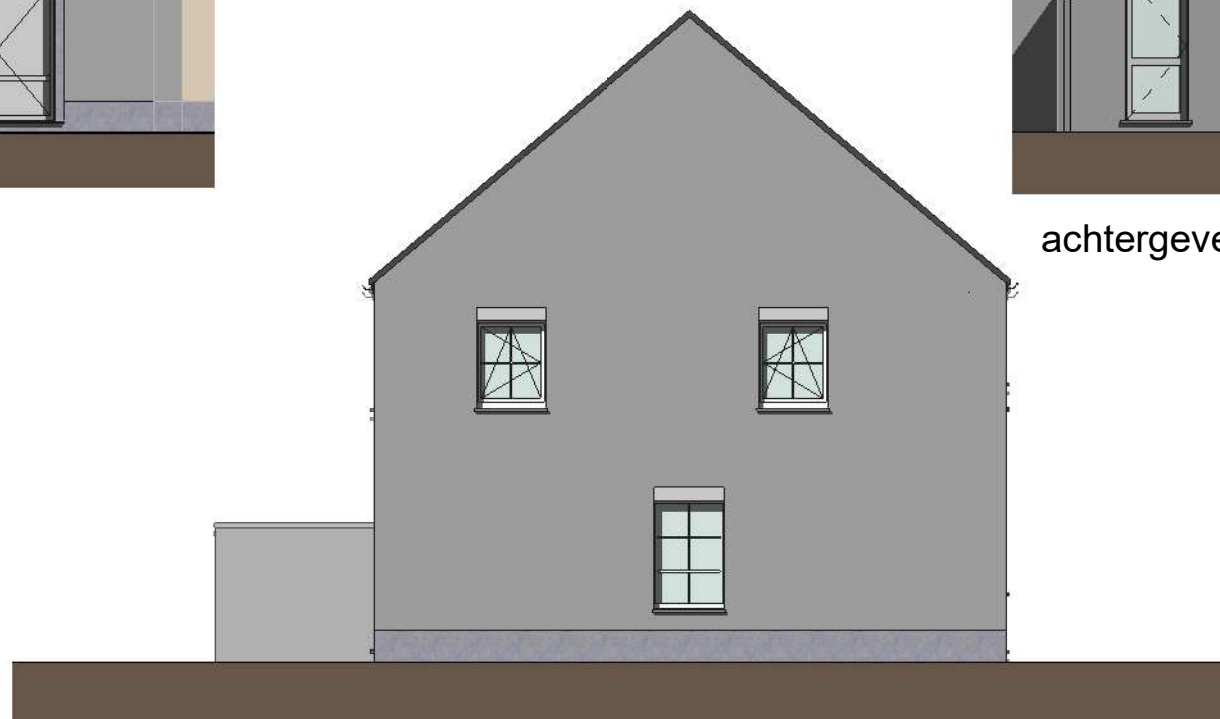

lot B5
gelijkvloers

lot B5
verdieping

lot B5
2e verdieping

voorgevel

achtergevel

zijgevel links

DOSSIER
dossier nr.: kuurne - Woonpark 1.1
plan : **gevels**
plan nr. : **lot_B5**

ONTWERP Kuurne Woonpark 1.1 - 24 woningen