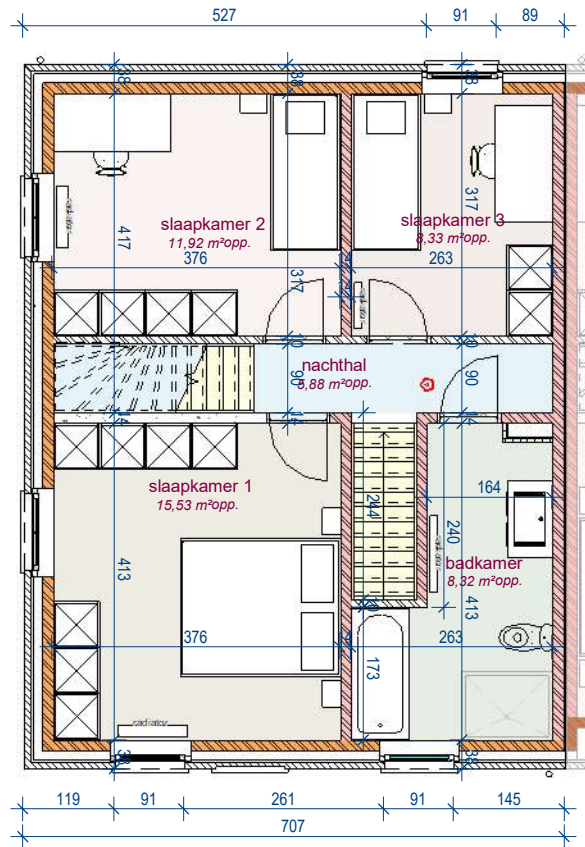

lot B5
gelijkvloers

lot B5
verdieping

lot B5
2e verdieping

voorgevel

achtergevel

zijgevel links

DOSSIER
dossier nr.: kuurne - Woonpark 1.1
plan : **gevels**
plan nr. : **lot_B5**

ONTWERP Kuurne Woonpark 1.1 - 24 woningen