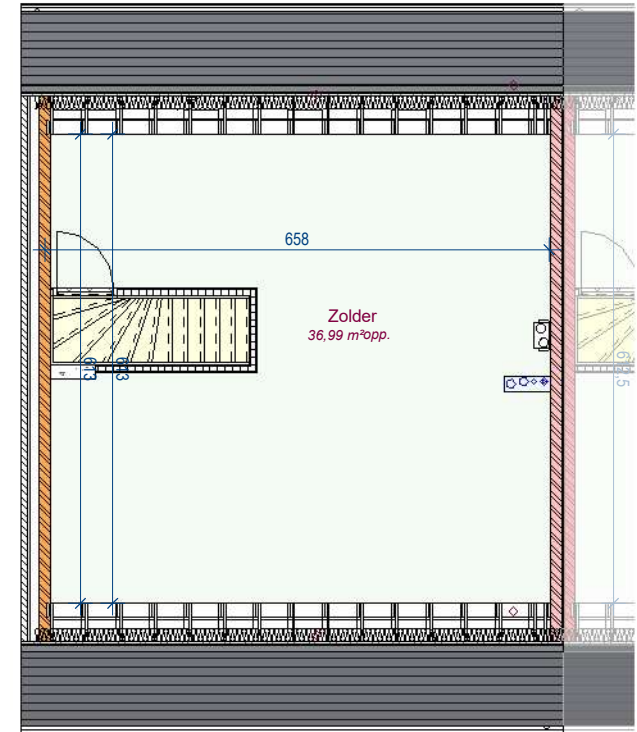

lot B5
gelijkvloers

lot B5
verdieping

lot B5
2e verdieping

voorgevel

achtergevel

zijgevel links

DOSSIER
dossier nr.: kuurne - Woonpark 1.1
plan : **gevels**
plan nr. : **lot_B5**

ONTWERP Kuurne Woonpark 1.1 - 24 woningen