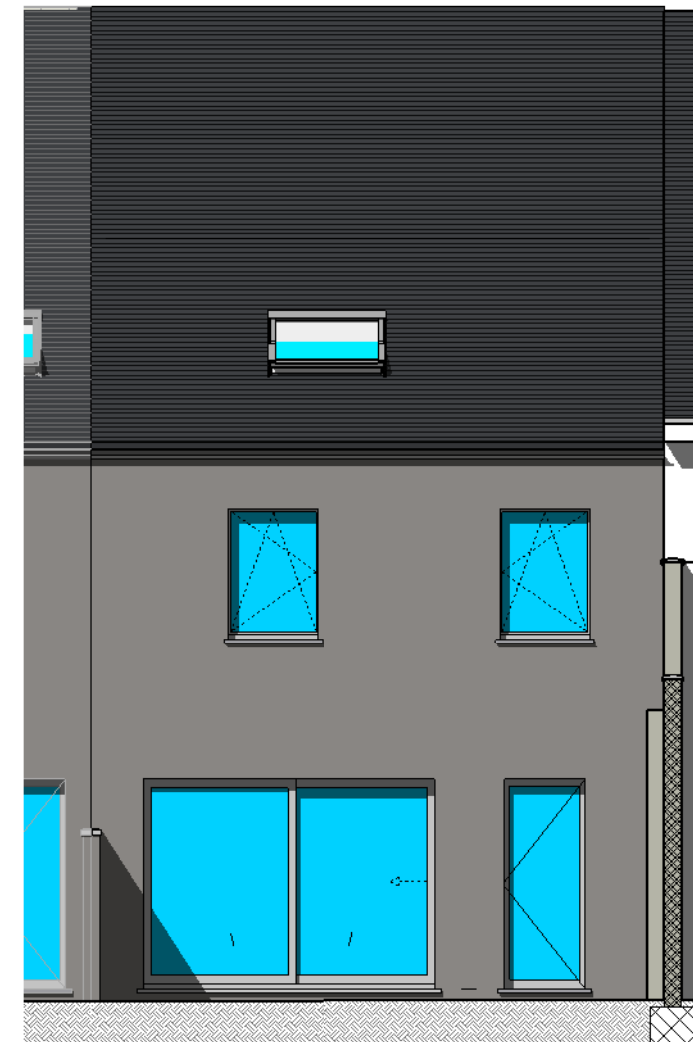

1 GRONDPLAN  
1 : 50

2 1ste VERDIEPING  
1 : 50

3 2de VERDIEPING  
1 : 50

1 VOORGEVEL  
1 : 50

2 ACHTERGEVEL  
1 : 50

WONINGBUREAU [www.paulhuyzentruyt.be](http://www.paulhuyzentruyt.be)  
**PAUL HUYZENTRUYT**

GROTE HEERWEG 2 ■ 8791 BEVEREN-LEIE ■ T 056.71 27 97 ■ F 056.70 59 58

Heule Guido Gezellelaan 3 woningen+Apotheek, W3