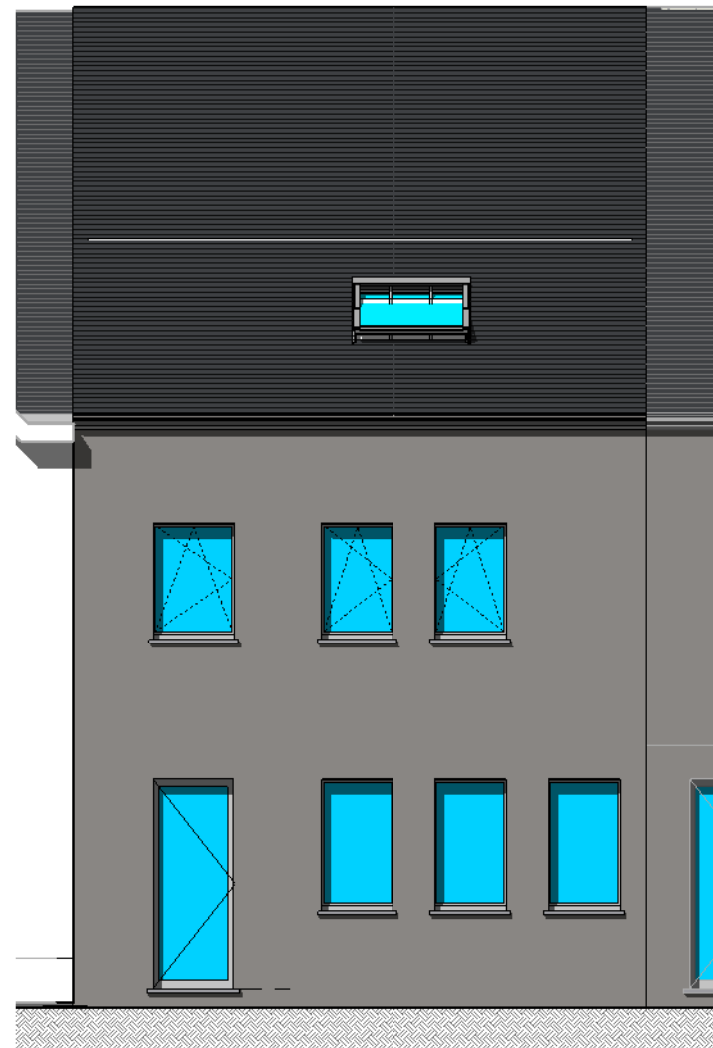

1 GRONDPLAN  
1 : 50

2 1ste VERDIEPING  
1 : 50

3 2de VERDIEPING  
1 : 50

1 VOORGEVEL  
1 : 50

2 ACHTERGEVEL  
1 : 50

WONINGBUREAU [www.paulhuyzentruyt.be](http://www.paulhuyzentruyt.be)  
**PAUL HUYZENTRUYT**

GROTE HEERWEG 2 ■ 8791 BEVEREN-LEIE ■ T 056.71 27 97 ■ F 056.70 59 58

Heule Guido Gezellelaan 3 woningen+Apotheek, W3