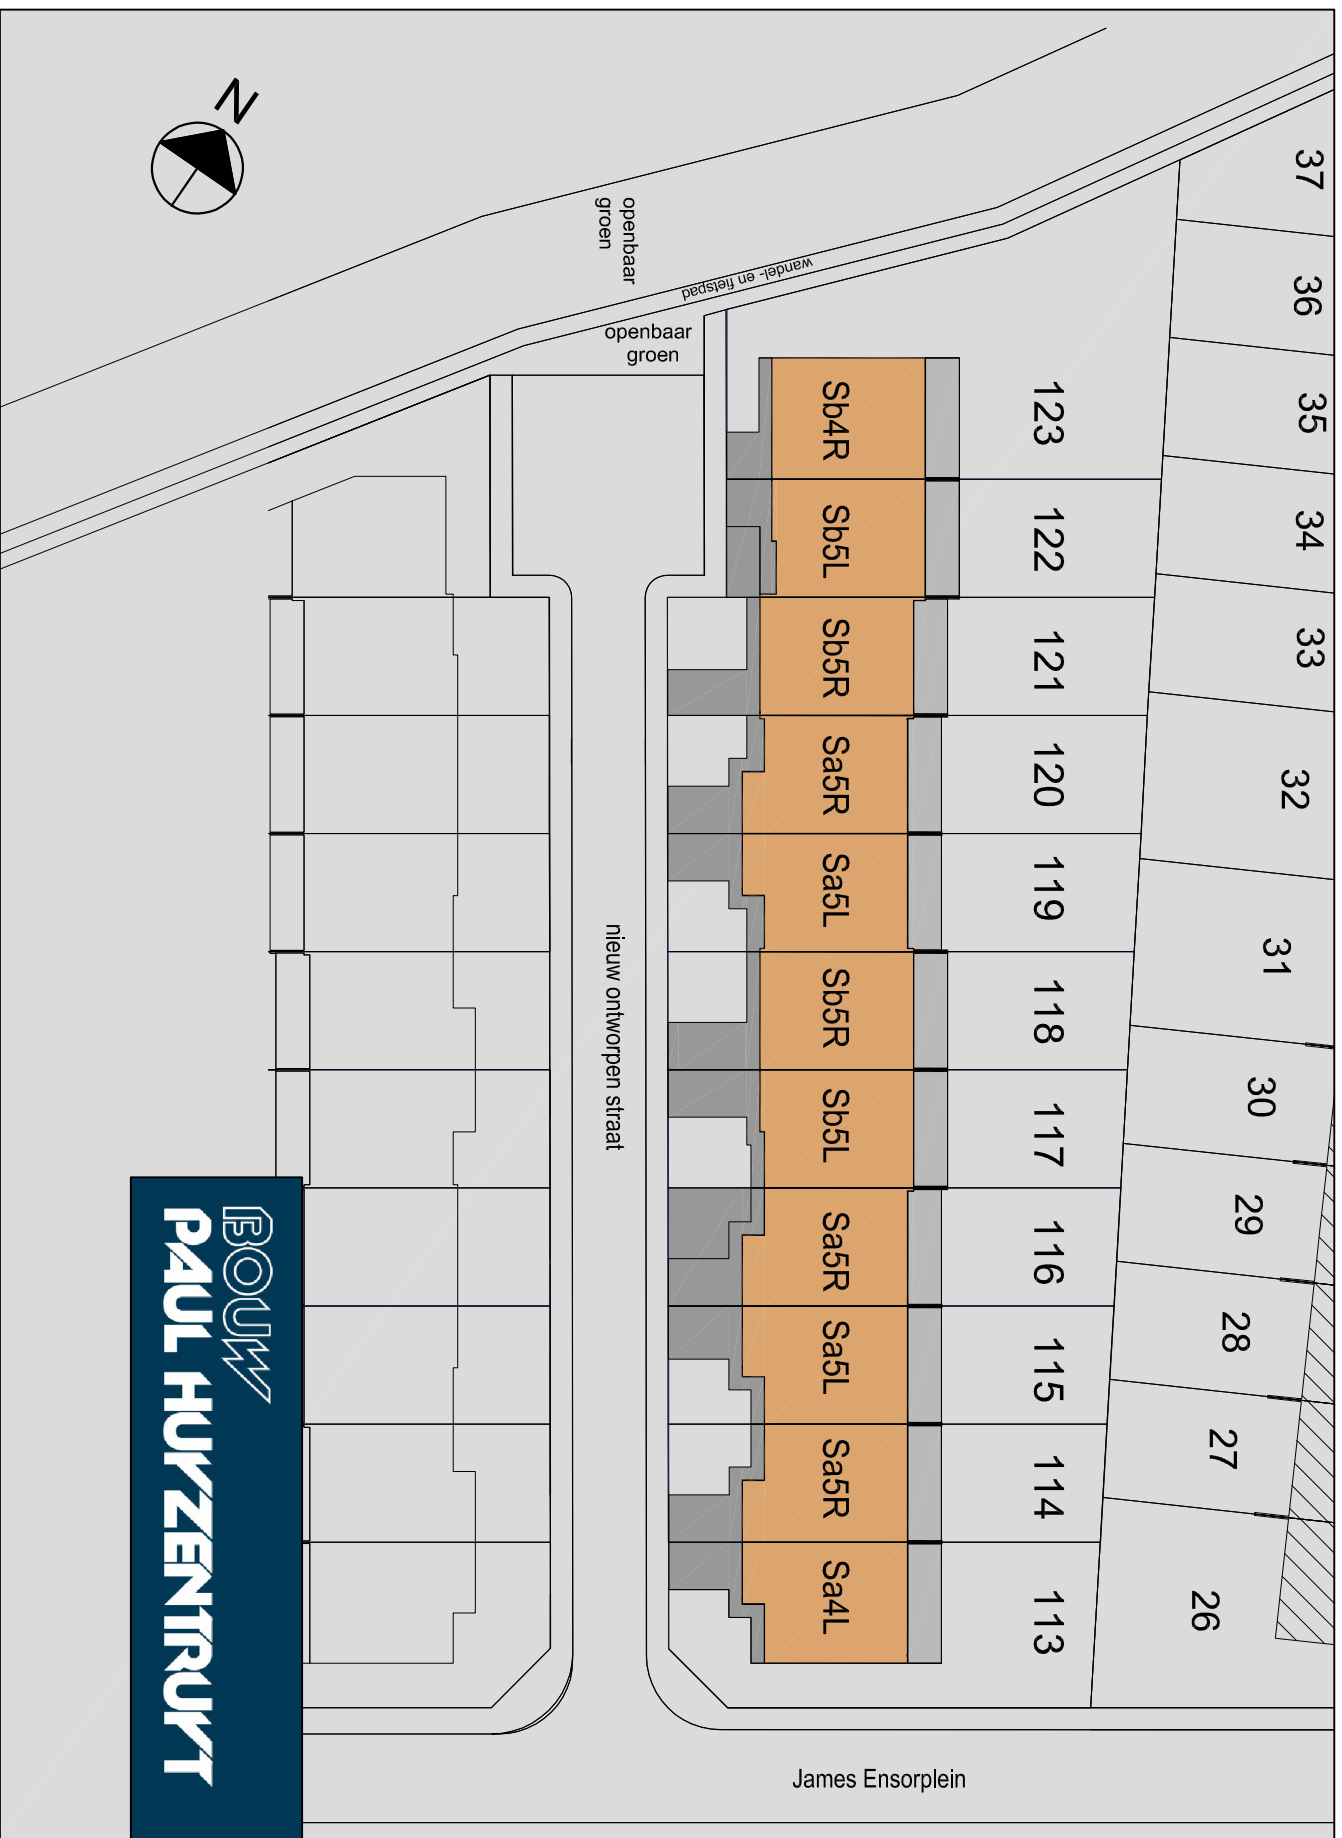

# ZWEEVEGEM

Stedestraat 2.1 - 11 woningen

**BOUW**  
**PAUL HUYZENTRUYP**